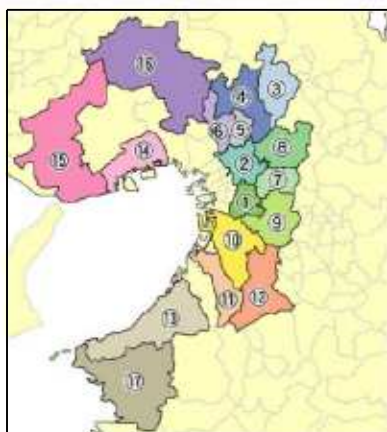

協賛/番組企画

ファイブ 5ミニッツ インフォメーション

リポーターが取材にお伺いし、クライアント様のお店や商品、サービスなどをご紹介します。商圏やターゲットにあわせた、より地域に密着した情報発信が可能に！また、リピート放送によるリーチ率アップで大きなレスポンスが期待できます。さらに、ストリーミング放送もセットで出稿できるので、様々な角度から視聴者に訴求可能です。

【放送プラン】

■番組尺……5分 ■放送回数……45回/1局